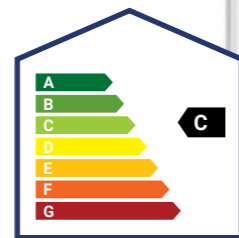

EURO FK25 PLYNOVÉ KACHLE

ZODPOVEDNOSŤ • ENERGETICKÁ ÚČINNOSŤ • ZÁRUKA

Typ:	EURO FK25	
Druh plynu	Zemný plyn	PB
Menovitý tepelný výkon (KW)	2.7	2.9
Účinnosť (%)	90	91
Energetická trieda	C	
Odporúčaná veľkosť miestnosti (m ³)	40-70	
Výška (mm)	810	
Hĺbka (mm)	183	
Šírka (mm)	392	
Hmotnosť (kg)	16	
Pripojenie plynu	G1/2"	
Odťah spalin	Do komína	
Priemer dymovodu (mm)	60	
Výmenníky tepla	Oceľ	
Farba	Biela, béžová	